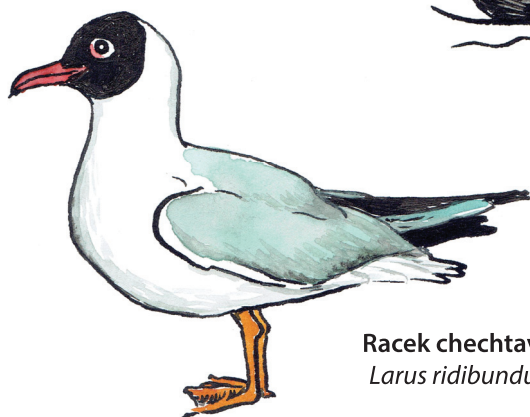

VODNÍ OPEŘENÁ SLEDOVAČKA

VODNÍ OPEŘENÁ SLEDOVAČKA

PTÁCI U VODY

Kachna divoká
Anas platyrhynchos

Potápka roháč
Podiceps cristatus

Lyska černá
Fulica atra

Polák chocholačka
Aythya fuligula

Racek chechtavý
Larus ridibundus

PTÁCI U VODY

Čáp bílý
Ciconia ciconia

Volavka popelavá
Ardea cinerea

Slípka zelenonohá
Gallinula chloropus

Labuť velká
Cygnus olor