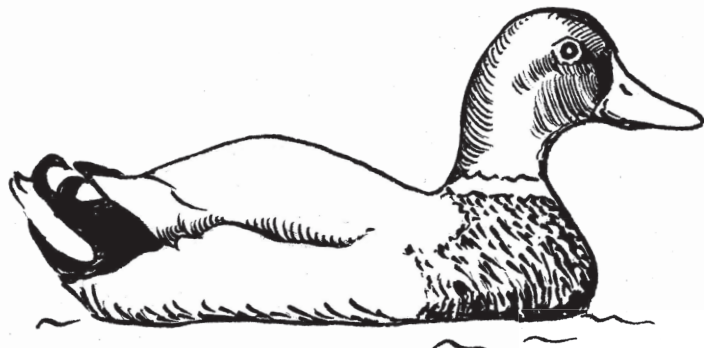

VODNÍ OPEŘENÁ SLEDOVAČKA

VODNÍ OPEŘENÁ SLEDOVAČKA

PTÁCI U VODY

Kachna divoká
Anas platyrhynchos

Potápka roháč
Podiceps cristatus

Lyska černá
Fulica atra

Polák chocholačka
Aythya fuligula

Racek chechtavý
Larus ridibundus