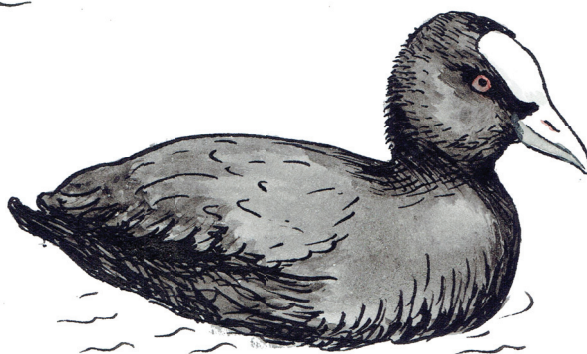

VODNÍ OPEŘENÁ SLEDOVAČKA

VODNÍ OPEŘENÁ SLEDOVAČKA

PTÁCI U VODY

Kachna divoká
Anas platyrhynchos

Potápka roháč
Podiceps cristatus

Lyska černá
Fulica atra

Polák chocholačka
Aythya fuligula

Racek chechtavý
Larus ridibundus

PTÁCI U VODY

Čáp bílý
Ciconia ciconia

Volavka popelavá
Ardea cinerea

Slípka zelenonohá
Gallinula chloropus

Labuť velká
Cygnus olor