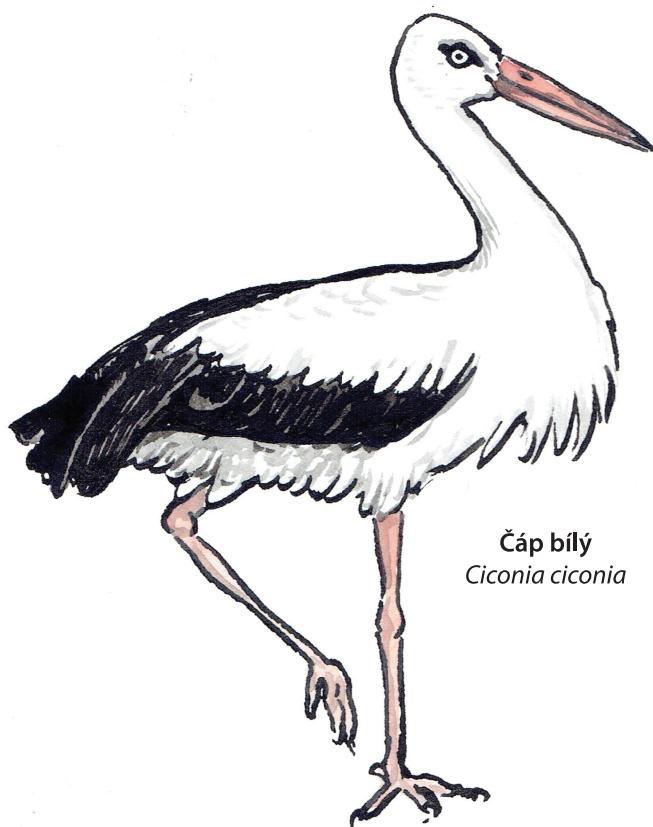

VODNÍ OPEŘENÁ SLEDOVAČKA

VODNÍ OPEŘENÁ SLEDOVAČKA

PTÁCI U VODY

Kachna divoká
Anas platyrhynchos

Potápka roháč
Podiceps cristatus

Lyska černá
Fulica atra

Polák chocholačka
Aythya fuligula

Racek chechtavý
Larus ridibundus

PTÁCI U VODY

Čáp bílý
Ciconia ciconia

Volavka popelavá
Ardea cinerea

Slípka zelenonohá
Gallinula chloropus

Labuť velká
Cygnus olor