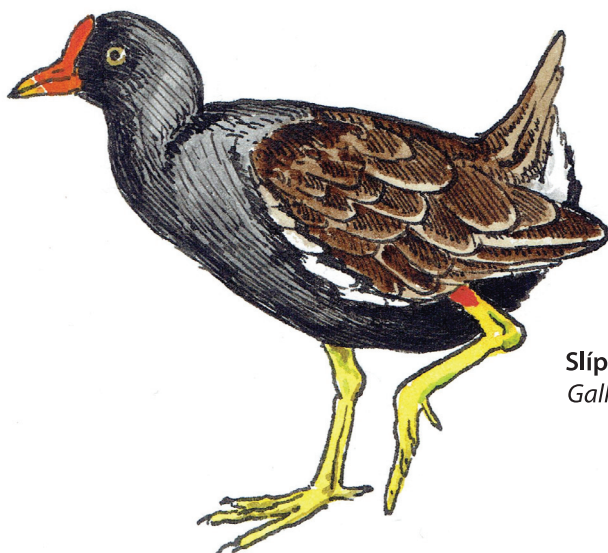

VODNÍ OPEŘENÁ SLEDOVAČKA

VODNÍ OPEŘENÁ SLEDOVAČKA

PTÁCI U VODY

Kachna divoká
Anas platyrhynchos

Potápka roháč
Podiceps cristatus

Lyska černá
Fulica atra

Polák chocholačka
Aythya fuligula

Racek chechtavý
Larus ridibundus

PTÁCI U VODY

Čáp bílý
Ciconia ciconia

Volavka popelavá
Ardea cinerea

Slípka zelenonohá
Gallinula chloropus

Labuť velká
Cygnus olor