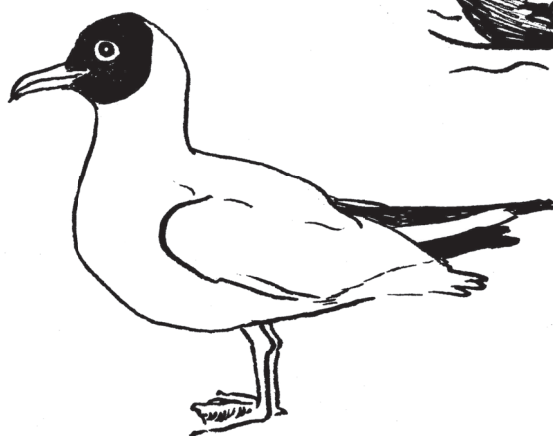

VODNÍ OPEŘENÁ SLEDOVAČKA

VODNÍ OPEŘENÁ SLEDOVAČKA

PTÁCI U VODY

Kachna divoká
Anas platyrhynchos

Potápka roháč
Podiceps cristatus

Lyska černá
Fulica atra

Polák chocholačka
Aythya fuligula

Racek chechtavý
Larus ridibundus

PTÁCI U VODY

Čáp bílý
Ciconia ciconia

Volavka popelavá
Ardea cinerea

Slípka zelenonohá
Gallinula chloropus

Labuť velká
Cygnus olor