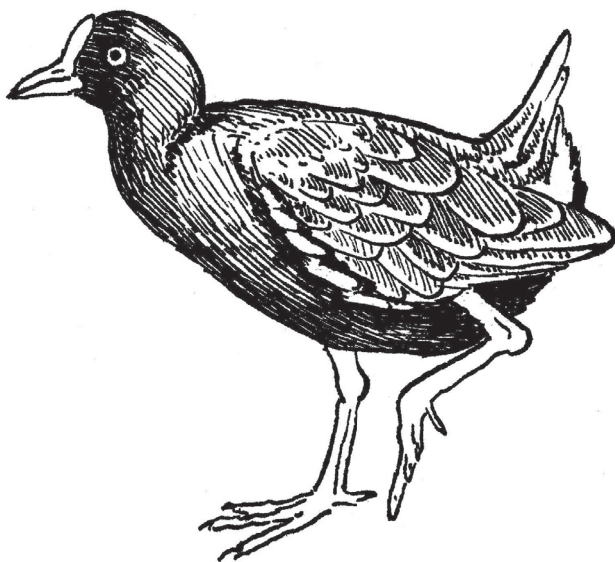

VODNÍ OPEŘENÁ SLEDOVAČKA

VODNÍ OPEŘENÁ SLEDOVAČKA

PTÁCI U VODY

Kachna divoká
Anas platyrhynchos

Potápka roháč
Podiceps cristatus

Lyska černá
Fulica atra

Polák chocholačka
Aythya fuligula

Racek chechtavý
Larus ridibundus

PTÁCI U VODY

Čáp bílý
Ciconia ciconia

Volavka popelavá
Ardea cinerea

Slípka zelenonohá
Gallinula chloropus

Labuť velká
Cygnus olor