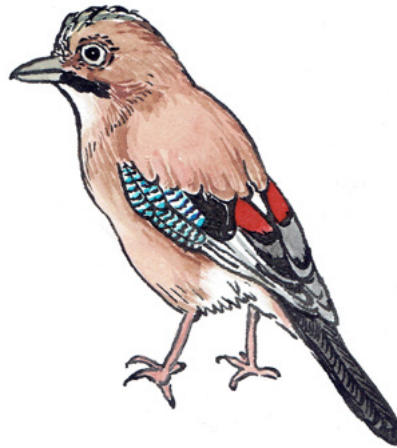

POZOROVÁNÍ V LESE A U LESA

PTÁCI V LESE A U LESA

Žluna zelená
Picus viridis

Strakapoud velký
Dendrocopos major

Sojka obecná
Garrulus glandarius

Bažant obecný
Phasianus colchicus

Stehlík obecný
Carduelis carduelis

Drozd zpěvný
Turdus philomelos

POZOROVÁNÍ V LESE A U LESA

PTÁCI V LESE A U LESA

Káně lesní
Buteo buteo

Puštík obecný
Strix aluco

Výr velký
Bubo bubo

Sokol stěhovavý
Falco peregrinus