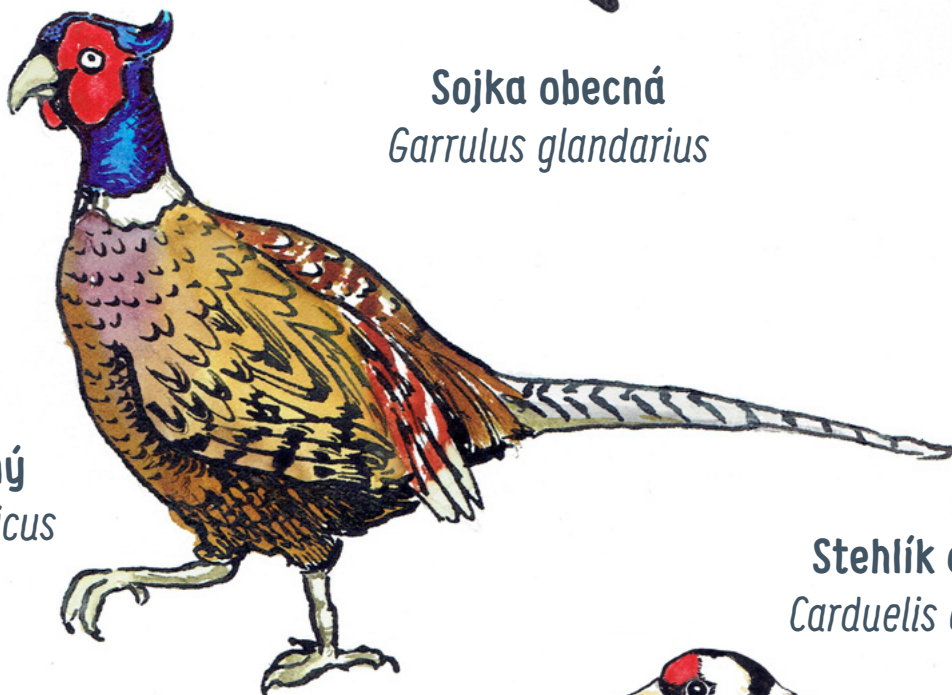

POZOROVÁNÍ V LESE A U LESA

PTÁCI V LESE A U LESA

Žluna zelená
Picus viridis

Strakapoud velký
Dendrocopos major

Sojka obecná
Garrulus glandarius

Bažant obecný
Phasianus colchicus

Stehlík obecný
Carduelis carduelis

Drozd zpěvný
Turdus philomelos

POZOROVÁNÍ V LESE A U LESA

PTÁCI V LESE A U LESA

Káně lesní
Buteo buteo

Puštík obecný
Strix aluco

Výr velký
Bubo bubo

Sokol stěhovavý
Falco peregrinus