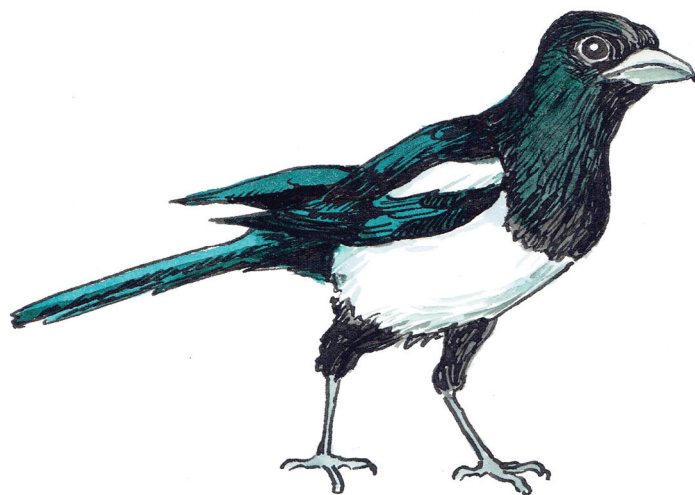

Holub hřivnáč
Columba palumbus

Straka obecná
Pica pica