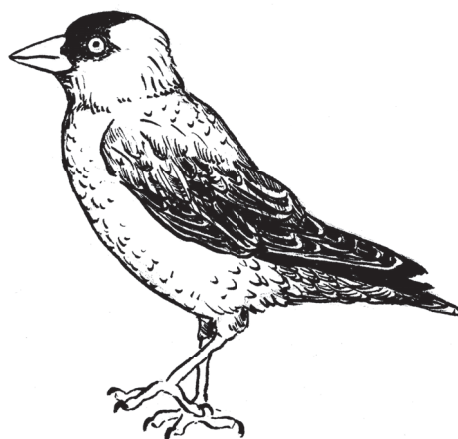

MĚSTSKÝ PTAČÍ DETEKTIV

MĚSTSKÝ PTAČÍ DETEKTIV

MĚSTSKÝ PTAČÍ DETEKTIV

PTÁCI VE MĚSTĚ

Brhlík lesní
Sitta Europaea

Červenka obecná
Erithacus rubecula

Konipas bílý
Motacilla alba

Sýkora koňadra
Parus major

Sýkora modřinka
Parus caeruleus

Rehek domácí
Phoenicurus ochruros

Vrabec domácí
Passer domesticus

Pěnkava obecná
Fringilla coelebs

PTÁCI VE MĚSTĚ

Špaček obecný
Sturnus vulgaris

Kos černý
Turdus merula

Holub hřivnáč
Columba palumbus