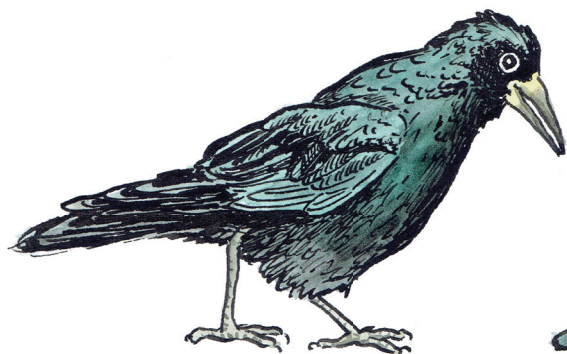

MĚSTSKÝ PTAČÍ DETEKTIV

MĚSTSKÝ PTAČÍ DETEKTIV

MĚSTSKÝ PTAČÍ DETEKTIV

PTÁCI VE MĚSTĚ

Brhlík lesní
Sitta Europaea

Červenka obecná
Erithacus rubecula

Konipas bílý
Motacilla alba

Sýkora koňadra
Parus major

Hrdlička zahradní
Streptopelia decaocto

Straka obecná
Pica pica

Kavka obecná
Corvus monedula

PTÁCI VE MĚSTĚ

Havran polní
Corvus frugilegus

Vrána obecná
Corvus corone

Vlaštovka obecná
Hirundo rustica

Jiříčka obecná
Delichon urbica