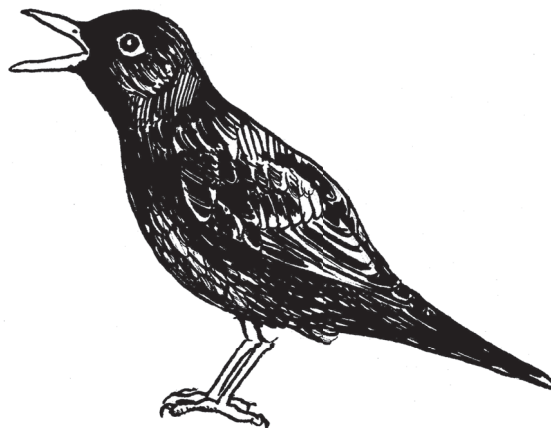

MĚSTSKÝ PTAČÍ DETEKTIV

MĚSTSKÝ PTAČÍ DETEKTIV

MĚSTSKÝ PTAČÍ DETEKTIV

PTÁCI VE MĚSTĚ

Brhlík lesní
Sitta Europaea

Červenka obecná
Erithacus rubecula

Konipas bílý
Motacilla alba

Sýkora koňadra
Parus major

Sýkora modřinka
Parus caeruleus

Rehek domácí
Phoenicurus ochruros

Vrabec domácí
Passer domesticus

Pěnkava obecná
Fringilla coelebs

PTÁCI VE MĚSTĚ

Špaček obecný
Sturnus vulgaris

Kos černý
Turdus merula

Holub hřivnáč
Columba palumbus