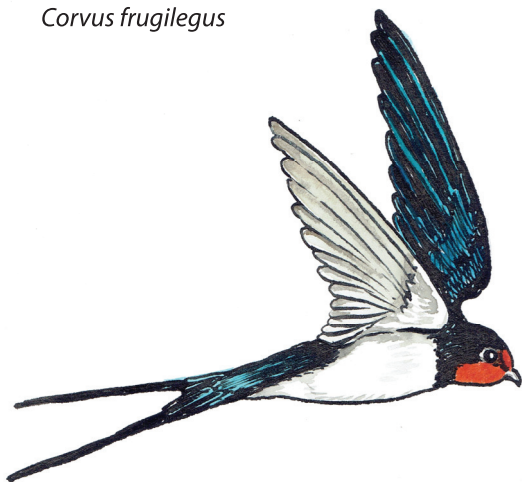

Havran polní
Corvus frugilegus

Vlaštovka obecná
Hirundo rustica