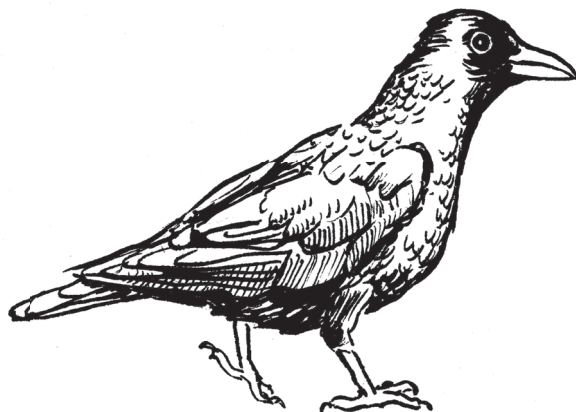

MĚSTSKÝ PTAČÍ DETEKTIV

MĚSTSKÝ PTAČÍ DETEKTIV

MĚSTSKÝ PTAČÍ DETEKTIV

PTÁCI VE MĚSTĚ

Brhlík lesní
Sitta Europaea

Červenka obecná
Erithacus rubecula

Konipas bílý
Motacilla alba

Sýkora koňadra
Parus major

Sýkora modřinka
Parus caeruleus

Rehek domácí
Phoenicurus ochruros

Vrabec domácí
Passer domesticus

Pěnkava obecná
Fringilla coelebs

PTÁCI VE MĚSTĚ

Špaček obecný
Sturnus vulgaris

Kos černý
Turdus merula

Holub hřivnáč
Columba palumbus