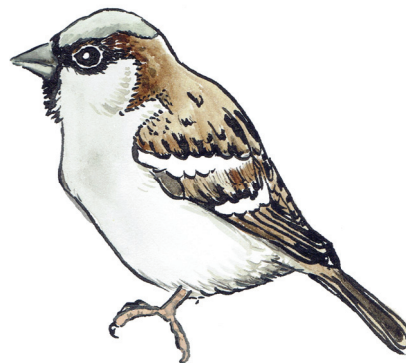

MĚSTSKÝ PTAČÍ DETEKTIV

MĚSTSKÝ PTAČÍ DETEKTIV

MĚSTSKÝ PTAČÍ DETEKTIV

PTÁCI VE MĚSTĚ

Brhlík lesní
Sitta Europaea

Červenka obecná
Erithacus rubecula

Konipas bílý
Motacilla alba

Sýkora koňadra
Parus major

Sýkora modřinka
Parus caeruleus

Rehek domácí
Phoenicurus ochruros

Vrabec domácí
Passer domesticus

Pěnkava obecná
Fringilla coelebs

PTÁCI VE MĚSTĚ

Špaček obecný
Sturnus vulgaris

Kos černý
Turdus merula

Holub hřivnáč
Columba palumbus