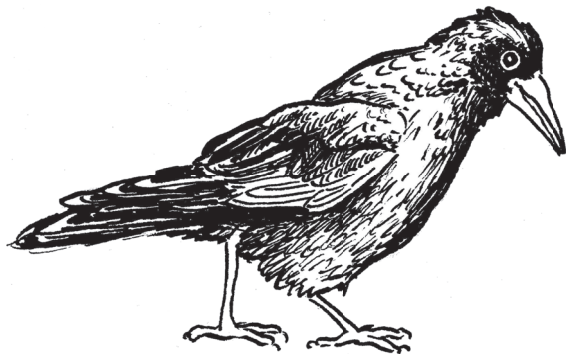

MĚSTSKÝ PTAČÍ DETEKTIV

MĚSTSKÝ PTAČÍ DETEKTIV

MĚSTSKÝ PTAČÍ DETEKTIV

PTÁCI VE MĚSTĚ

Brhlík lesní
Sitta Europaea

Červenka obecná
Erithacus rubecula

Konipas bílý
Motacilla alba

Sýkora koňadra
Parus major

Sýkora modřinka
Parus caeruleus

Rehek domácí
Phoenicurus ochruros

Vrabec domácí
Passer domesticus

Pěnkava obecná
Fringilla coelebs

PTÁCI VE MĚSTĚ

Špaček obecný
Sturnus vulgaris

Kos černý
Turdus merula

Holub hřivnáč
Columba palumbus