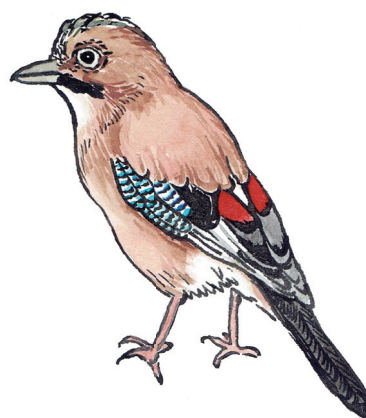

MĚSTSKÝ PTAČÍ DETEKTIV

MĚSTSKÝ PTAČÍ DETEKTIV

MĚSTSKÝ PTAČÍ DETEKTIV

PTÁCI VE MĚSTĚ

Brhlík lesní
Sitta Europaea

Červenka obecná
Erithacus rubecula

Konipas bílý
Motacilla alba

Sýkora koňadra
Parus major

Sýkora modřinka
Parus caeruleus

Rehek domácí
Phoenicurus ochruros

Vrabec domácí
Passer domesticus

Pěnkava obecná
Fringilla coelebs

PTÁCI VE MĚSTĚ

Špaček obecný
Sturnus vulgaris

Kos černý
Turdus merula

Holub hřivnáč
Columba palumbus

Hrdlička zahradní
Streptopelia decaocto

Straka obecná
Pica pica

Kavka obecná
Corvus monedula

PTÁCI VE MĚSTĚ

Havran polní
Corvus frugilegus

Vrána obecná
Corvus corone

Vlaštovka obecná
Hirundo rustica

Jiříčka obecná
Delichon urbica

Poštolka obecná
Falco tinnunculus

Sojka obecná
Garrulus glandarius