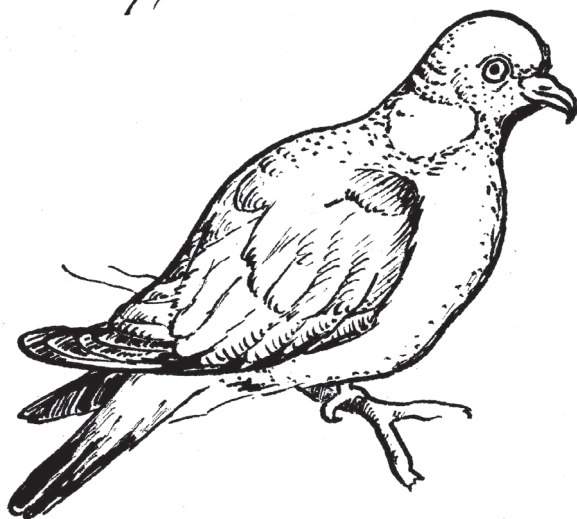

MĚSTSKÝ PTAČÍ DETEKTIV

MĚSTSKÝ PTAČÍ DETEKTIV

MĚSTSKÝ PTAČÍ DETEKTIV

PTÁCI VE MĚSTĚ

Brhlík lesní
Sitta Europaea

Červenka obecná
Erithacus rubecula

Konipas bílý
Motacilla alba

Sýkora koňadra
Parus major

Sýkora modřinka
Parus caeruleus

Rehek domácí
Phoenicurus ochruros

Vrabec domácí
Passer domesticus

Pěnkava obecná
Fringilla coelebs

PTÁCI VE MĚSTĚ

Špaček obecný
Sturnus vulgaris

Kos černý
Turdus merula

Holub hřivnáč
Columba palumbus