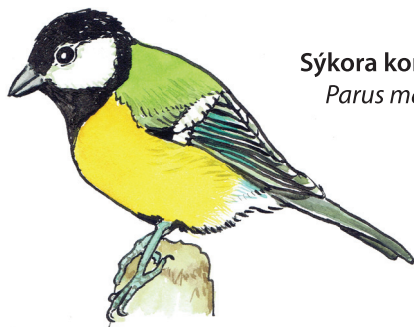

MĚSTSKÝ PTAČÍ DETEKTIV

MĚSTSKÝ PTAČÍ DETEKTIV

MĚSTSKÝ PTAČÍ DETEKTIV

PTÁCI VE MĚSTĚ

Brhlík lesní
Sitta Europaea

Červenka obecná
Erithacus rubecula

Konipas bílý
Motacilla alba

Sýkora koňadra
Parus major

Sýkora modřinka
Parus caeruleus

Rehek domácí
Phoenicurus ochruros

Vrabec domácí
Passer domesticus

Pěnkava obecná
Fringilla coelebs

PTÁCI VE MĚSTĚ

Špaček obecný
Sturnus vulgaris

Kos černý
Turdus merula

Holub hřivnáč
Columba palumbus