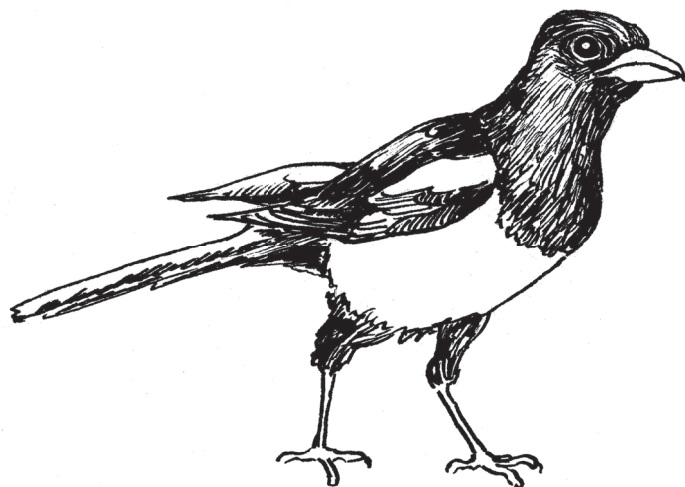

MĚSTSKÝ PTAČÍ DETEKTIV

MĚSTSKÝ PTAČÍ DETEKTIV

MĚSTSKÝ PTAČÍ DETEKTIV

PTÁCI VE MĚSTĚ

Brhlík lesní
Sitta Europaea

Červenka obecná
Erithacus rubecula

Konipas bílý
Motacilla alba

Sýkora koňadra
Parus major

Sýkora modřinka
Parus caeruleus

Rehek domácí
Phoenicurus ochruros

Vrabec domácí
Passer domesticus

Pěnkava obecná
Fringilla coelebs

PTÁCI VE MĚSTĚ

Špaček obecný
Sturnus vulgaris

Kos černý
Turdus merula

Holub hřivnáč
Columba palumbus