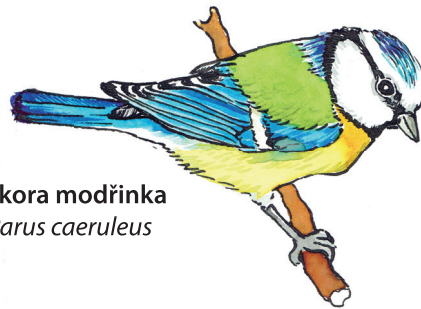

MĚSTSKÝ PTAČÍ DETEKTIV

MĚSTSKÝ PTAČÍ DETEKTIV

MĚSTSKÝ PTAČÍ DETEKTIV

PTÁCI VE MĚSTĚ

Brhlík lesní
Sitta Europaea

Červenka obecná
Erithacus rubecula

Konipas bílý
Motacilla alba

Sýkora koňadra
Parus major